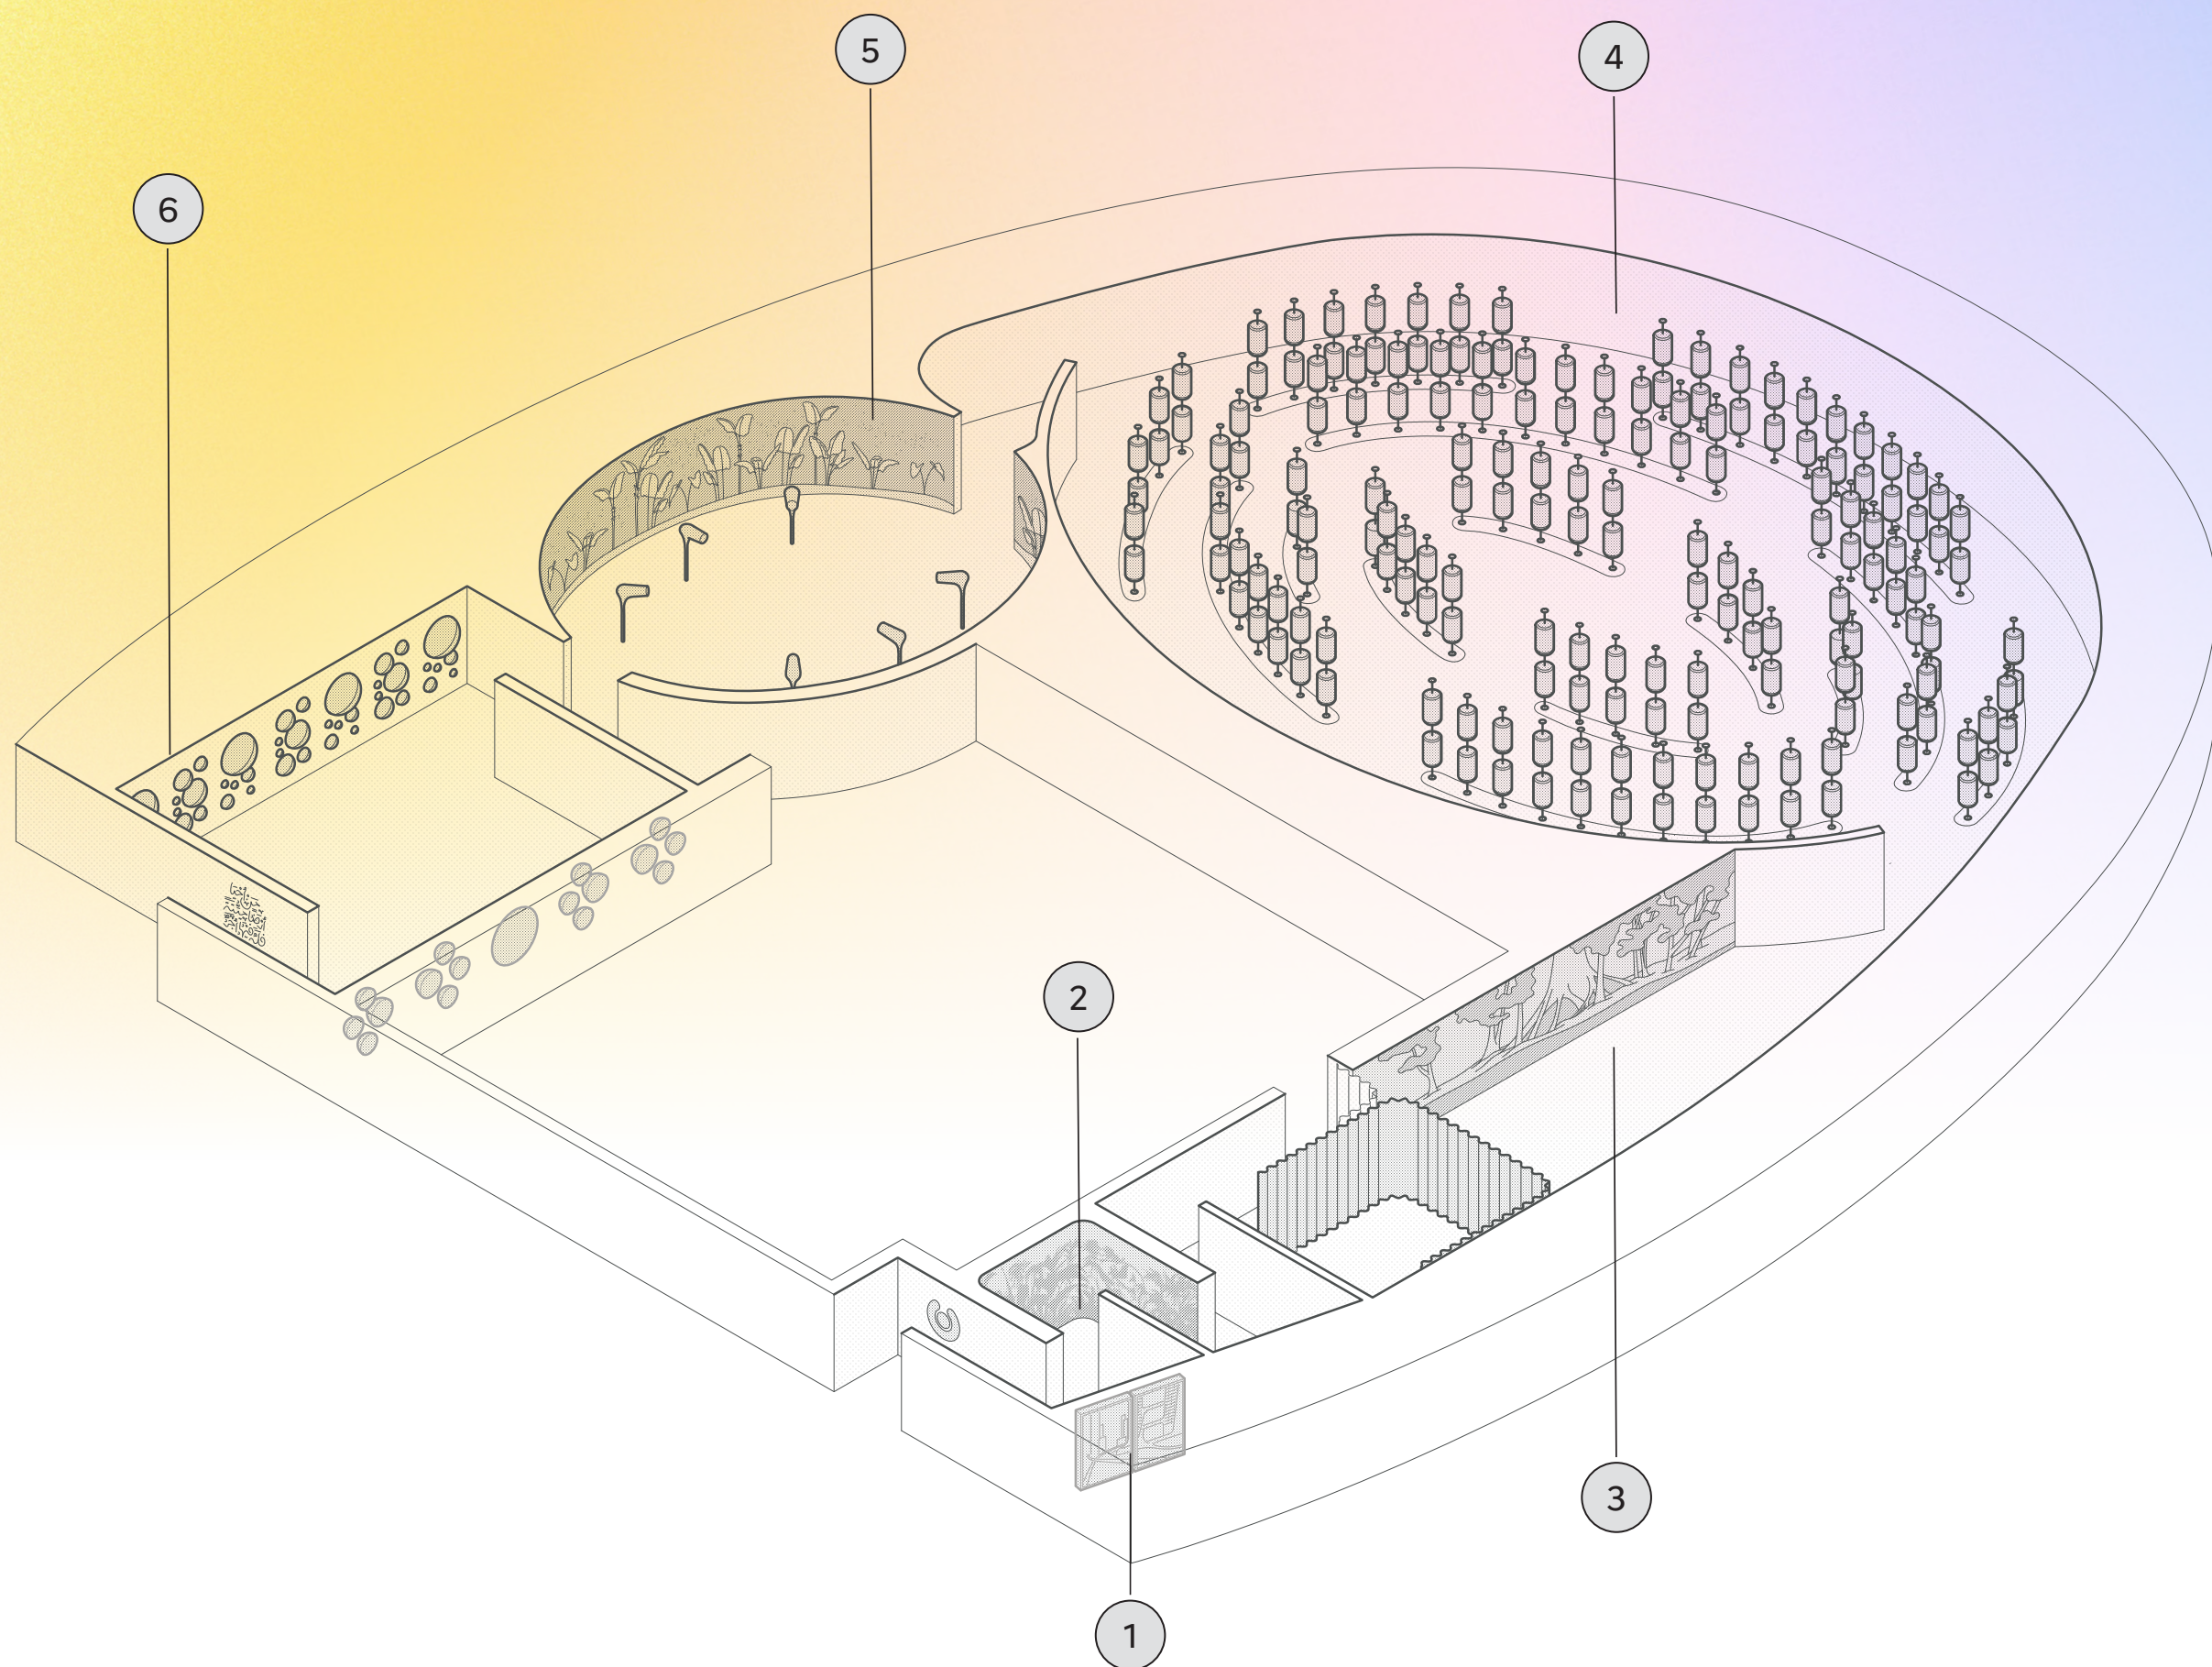

申请希望号空间站正在招募人员的六项任务之一

⑧ 返回

乘坐返回舱回到穆罕默德·本·拉希德航天发射中心

第二章：HEAL 研究所

探索生命图书馆

在下一段旅程中，您将参观一个拥有成千上万物种DNA的图书馆。在这里您可以探索、收集并为自然奇观做出贡献。在研究所人员的帮助下，您可以发现新物种，并参与一项需要全球共同努力的事业，弥补气候变化带来的损失。

① 视窗

眺望2071年的迪拜

② 花园

参观实验温室

③ 森林

观察亚马逊热带雨林的数字化再现

④ 图书馆

探索包含2000多个物种遗传密码的生命宝库

⑤ 实验室

在生态系统模拟器中进行合成生物学实验

⑥ 观测站

见证实验物种的生长过程, 了解研究所在世界各地的工作成果

第三章：Al Waha

唤醒您的 感官

在2071年的最后一段旅程, 您将进入一个 离数字生活的圣地。在这里, 您将体验健康的未来, 我们鼓励您放下对科技的依赖, 重新与自己的心灵、身体和精神建立联系。

① 蒺藜喷泉

在以阿联酋国花为灵感的蒸汽喷泉中放松身心

② 运动疗法